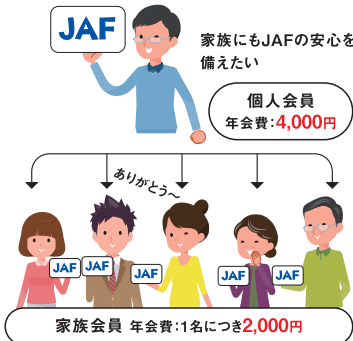

会員の皆様へのお知らせ

【詳細・お問い合わせ】

JAFコーポレートサイト または
総合案内サービスセンター
〔各種お手続き〕ページ下部参照へ

このような方にうれしいお知らせがあります

家族もJAF会員になりたい

家族なら入会金無料、年会費1名2,000円

家族会員

対象

個人会員1名につき最大5名まで

- ①個人会員の同居家族
- ②個人会員と生計を同一にする家族
  (就学、単身赴任等で別居されている場合も含む)

※家族とは民法に定める親族(親・子・配偶者・兄弟姉妹・祖父・母・孫など)です。但し、パートナーを含みます。
※家族会員の会員証は、当該個人会員の届け出住所に送付します。
※家族会員の有効期限月は、個人会員と同一です(お申し込みの時期により初年度の会員有効期間が1年未満になる場合があります)。

家族会員に対する対象外サービス

- ×モータースポーツライセンス取得
- ×JAFカード(クレジットカード機能付きJAF会員証)の取得
- ×『JAF Mate』、『JAF PLUS』、『JAFご利用ガイド』の送付等

入会希望の友人がいる

紹介者・入会者に「紹介ポイント」贈呈