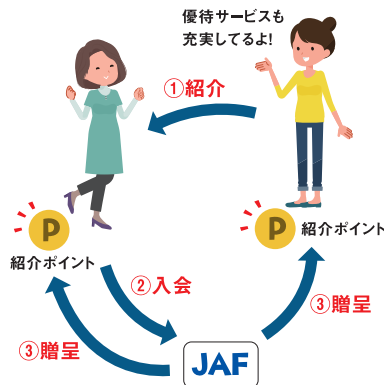

このような方にうれしいお知らせがあります

家族もJAF会員になりたい

家族なら入会金無料、年会費1名2,000円

家族会員

対象

個人会員1名につき最大5名まで

- ①個人会員の同居家族
- ②個人会員と生計を同一にする家族
(就学、単身赴任等で別居されている場合も含む)

※家族とは民法に定める親族(親・子・配偶者・兄弟姉妹・祖父・母・孫など)です。但し、パートナーを含みます。
※家族会員の会員証は、当該個人会員の届け出住所に送付します。
※家族会員の有効期限月は、個人会員と同一です(お申し込みの時期により初年度の会員有効期間が1年未満になる場合があります)。

家族会員に対する対象外サービス

- ×モータースポーツライセンス取得
- ×JAFカード(クレジットカード機能付きJAF会員証)の取得
- ×『JAF Mate』、『JAF PLUS』、『JAFご利用ガイド』の送付等

入会希望の友人がいる

紹介者・入会者に「紹介ポイント」贈呈

会員紹介

対象 個人会員、法人会員(1台目)のご入会

特典 紹介ポイント

1ポイント → 400円