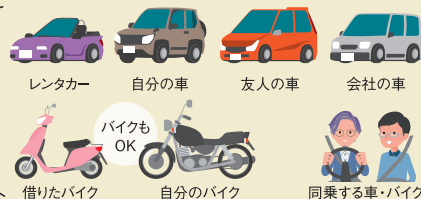

ロードサービス内容について、よくあるご質問

Q 利用時間・場所の条件は？ **A** ご利用はご自宅の車庫や駐車場、一般・高速道路など、
早朝から深夜まで24時間OK!

Q 予約できますか？ **A** 予約可能です。3時間後～
最大1週間後の間で承ります。

雪道・砂地等でのスタック、大雨による冠水等の自然災害時や異音・異臭等の車の不調相談等、トラブル全般に対応します。

出動理由TOP3
バッテリー上がり (882,740件) **41.69%**

タイヤのパンク (382,439件) **18.06%**

落輪・落ち込み (143,902件) **6.80%**

2020年度のロードサービス出動理由(四輪・二輪合計)

Q どんなトラブルに対応していますか？ **A** 車の故障内容は選びません。
※車両重量3,000kgを超えている自動車は作業が限定されます。

※状況により対応できない場合もございます。詳しくは本ページ下部の「ロードサービス利用約款」の二次コードからご確認ください。

Q 借りた車で大丈夫？ **A** JAF会員本人が運転もしくは同乗していれば、友人の車、レンタカー等でもロードサービスを受けられます。

※法人会員については、会員証に記載の車両または届け出のあった車両に限ります。
※会員の方が業務用車両(緑ナンバー/黒ナンバー)へお客様として同乗する場合は会員料金となりません。